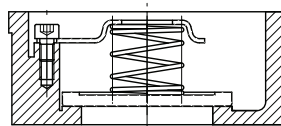

BV 36

МАТЕРИАЛЫ

BV36 - XX XX X

Корпус		
Сталь	45	A216 WCB оцинкованная
Нержавеющая сталь	66	CF8M

Диск		
Сталь	45	A216 WCB оцинкованная
Нержавеющая сталь	66	CF8M

Уплотнение	
EPDM	E
NBR	B
FKM/FPM	V
PTFE	T
METAL	M

РАЗМЕРЫ

DN 15 - DN 100

DN 125 - DN 300

Dy		PN40			
		D	d	F	L
15	1/2	43	15	53	16
20	3/4	53	20	63	19
25	1	63	25	73	22
32	1 1/4	75	30	84	28
40	1 1/2	86	38	94	32
50	2	95	47	107	40
65	2 1/2	115	62	126	46
80	3	131	77	145	50
100	4	150	96	164	60
125	5	180	119	190	90
150	6	209	141	219	106
200	8	272	190	282	140
250	10	317	225	317	145
300	12	369	280	380	160
mm		inches		Размеры в мм	