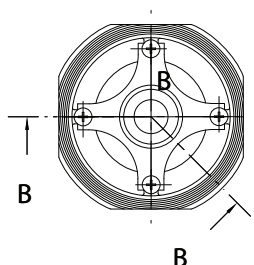

BV 36

МАТЕРИАЛЫ

BV36 - XX XX X

Корпус		
Сталь	45	A216 WCB оцинкованная
Нержавеющая сталь	66	CF8M

Диск		
Сталь	45	A216 WCB оцинкованная
Нержавеющая сталь	66	CF8M

Уплотнение	
EPDM	E
NBR	B
FKM/FPM	V
PTFE	T
METAL	M

РАЗМЕРЫ

DN 15 - DN 100

DN 125 - DN 300

Dy		PN40			
		D	d	F	L
15	1/2	43	15	53	16
20	3/4	53	20	63	19
25	1	63	25	73	22
32	1 1/4	75	30	84	28
40	1 1/2	86	38	94	32
50	2	95	47	107	40
65	2 1/2	115	62	126	46
80	3	131	77	145	50
100	4	150	96	164	60
125	5	180	119	190	90
150	6	209	141	219	106
200	8	272	190	282	140
250	10	317	225	317	145
300	12	369	280	380	160
mm		inches		Размеры в мм	