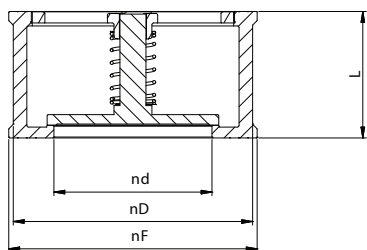

BV 36

МАТЕРИАЛЫ

BV36 - XX XX X

Корпус		
Сталь	45	A216 WCB оцинкованная
Нержавеющая сталь	66	CF8M

Диск		
Сталь	45	A216 WCB оцинкованная
Нержавеющая сталь	66	CF8M

Уплотнение	
EPDM	E
NBR	B
FKM/FPM	V
PTFE	T
METAL	M

РАЗМЕРЫ

DN 15 - DN 100

DN 125 - DN 300

Dy		PN40			
		D	d	F	L
15	1/2	43	15	53	16
20	3/4	53	20	63	19
25	1	63	25	73	22
32	1 1/4	75	30	84	28
40	1 1/2	86	38	94	32
50	2	95	47	107	40
65	2 1/2	115	62	126	46
80	3	131	77	145	50
100	4	150	96	164	60
125	5	180	119	190	90
150	6	209	141	219	106
200	8	272	190	282	140
250	10	317	225	317	145
300	12	369	280	380	160
mm		inches		Размеры в мм	